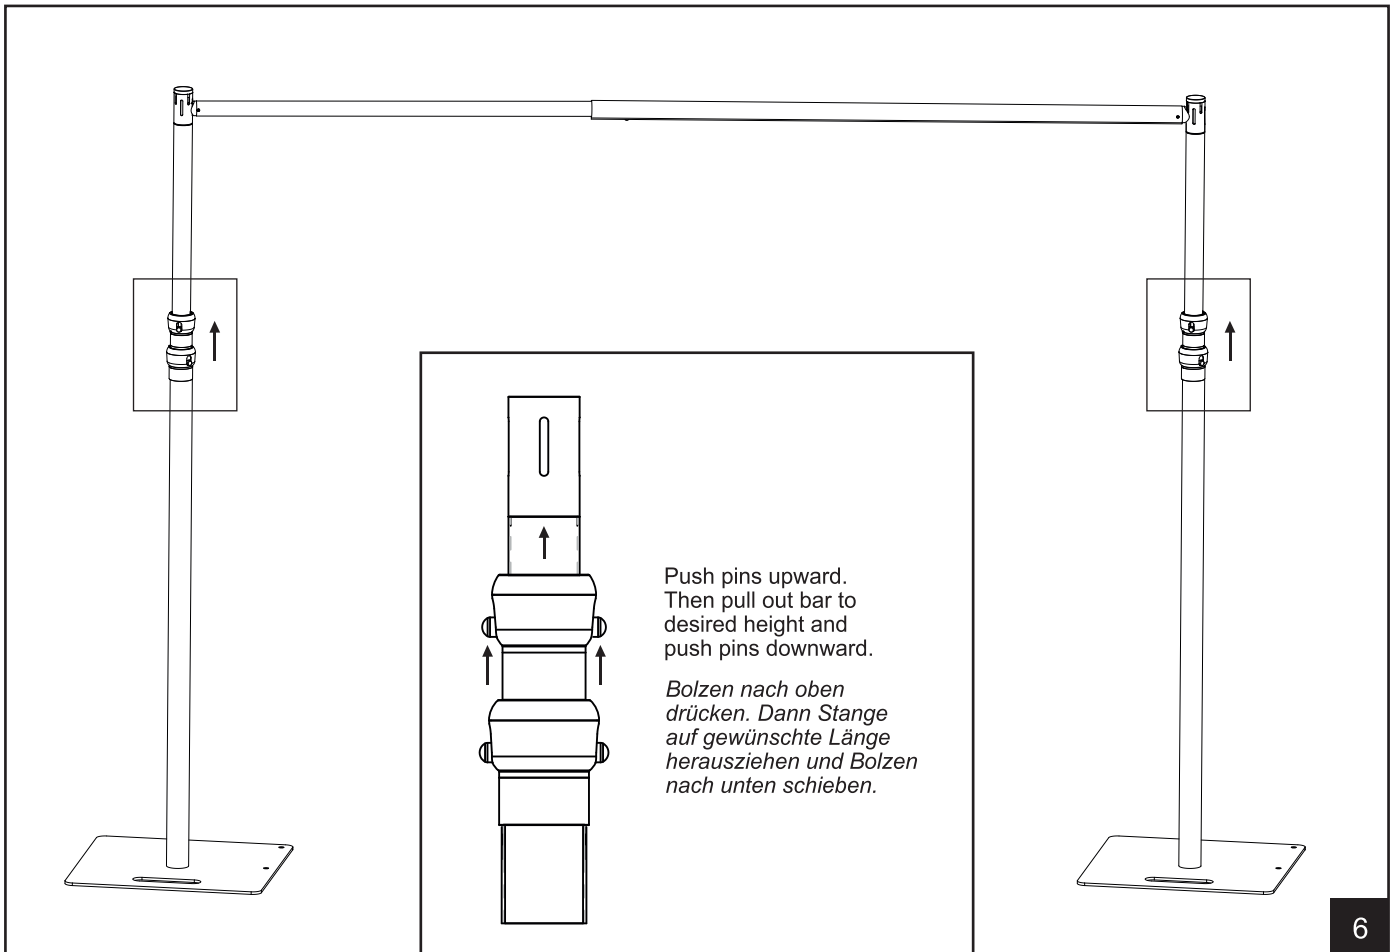

eurolite® MOBILE CURTAIN STAND MCS-4248

No. 59007049

www.eurolite.de

D MONTAGEANLEITUNG / EN ASSEMBLY INSTRUCTIONS

2x

2x

2x

1x

The system is designed exclusively for the attachment of curtains. It is not suitable for attaching lights and other devices.

Das System ist ausschließlich für die Befestigung von Vorhängen konzipiert. Es eignet sich nicht für die Anbringung von Leuchten und anderen Geräten.