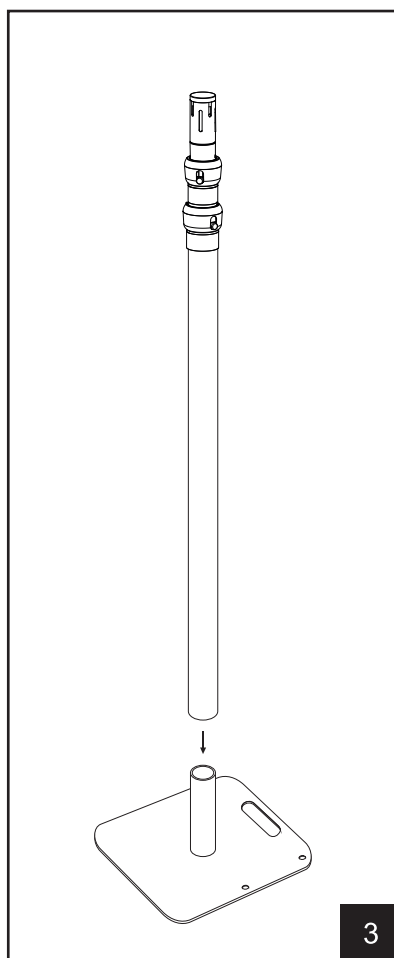

eurolite® MOBILE CURTAIN STAND MCS-4248

No. 59007049

www.eurolite.de

D MONTAGEANLEITUNG / EN ASSEMBLY INSTRUCTIONS

2x

2x

2x

1x