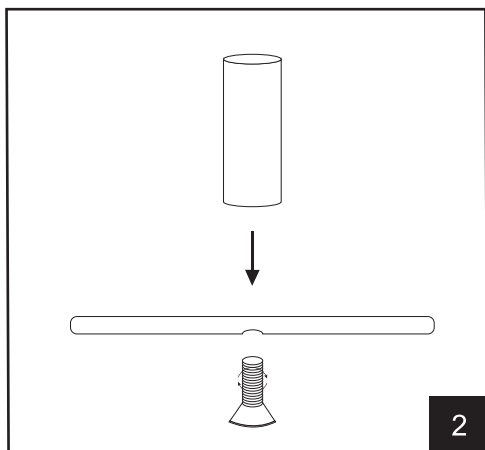

eurolite® MOBILE CURTAIN STAND MCS-4248

No. 59007049

www.eurolite.de

D MONTAGEANLEITUNG / EN ASSEMBLY INSTRUCTIONS

2x

2x

2x

1x