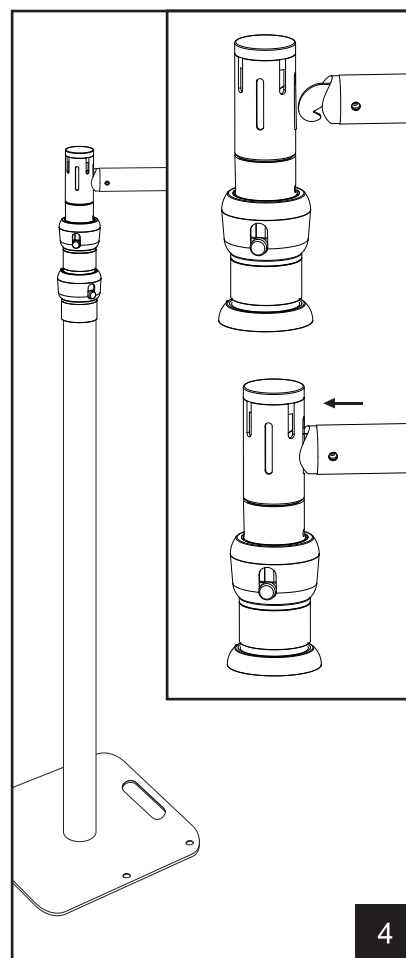

eurolite® MOBILE CURTAIN STAND MCS-4248

No. 59007049

www.eurolite.de

D MONTAGEANLEITUNG / EN ASSEMBLY INSTRUCTIONS

2x

2x

2x

1x