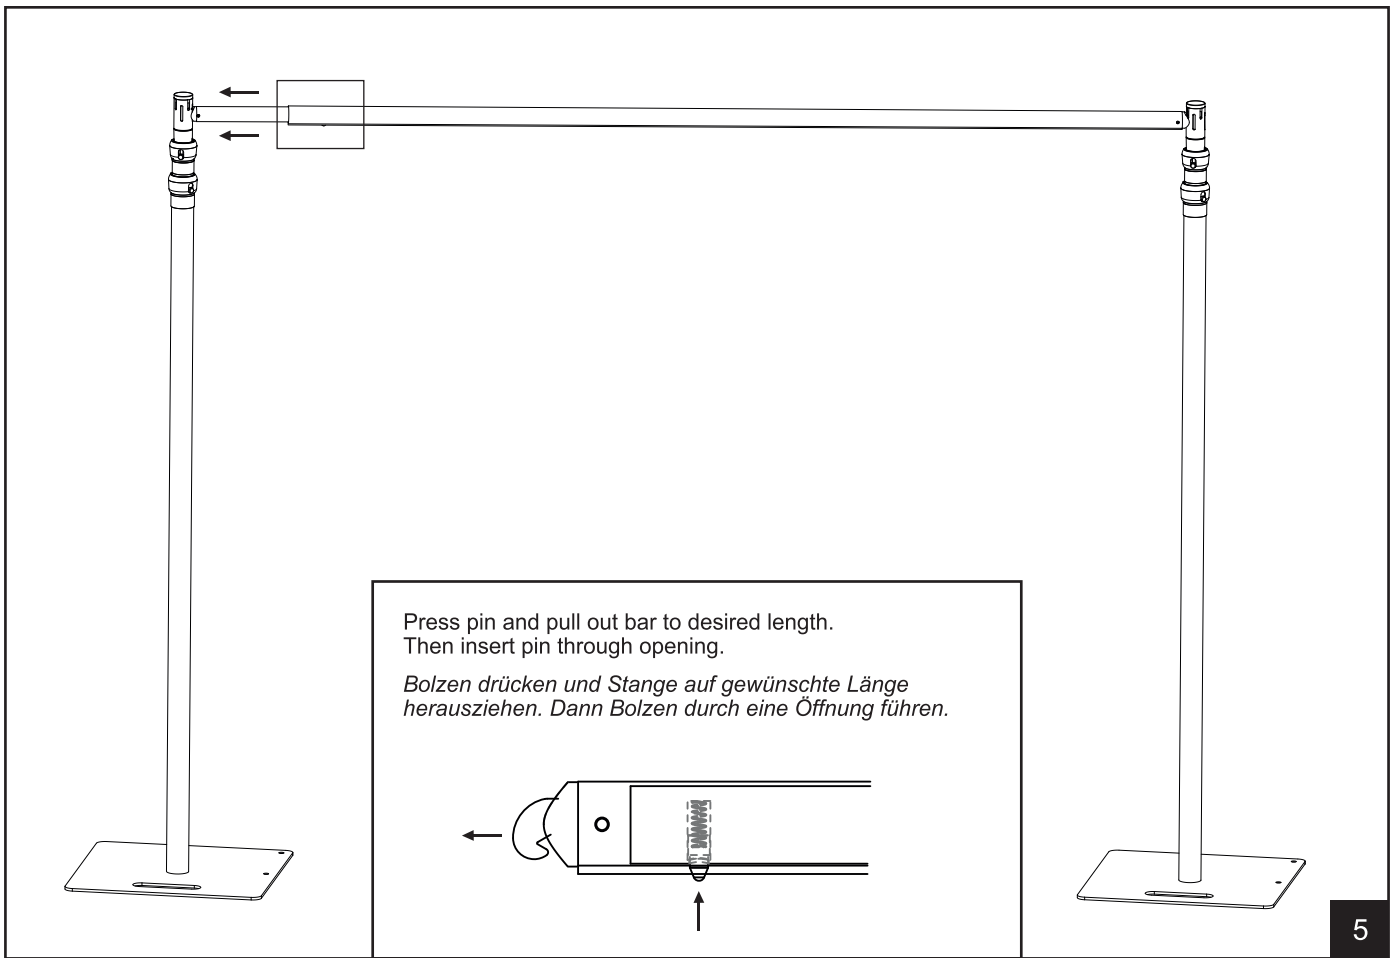

eurolite® MOBILE CURTAIN STAND MCS-4248

No. 59007049

www.eurolite.de

D MONTAGEANLEITUNG / EN ASSEMBLY INSTRUCTIONS

2x

2x

2x

1x

The system is designed exclusively for the attachment of curtains. It is not suitable for attaching lights and other devices.

Das System ist ausschließlich für die Befestigung von Vorhängen konzipiert. Es eignet sich nicht für die Anbringung von Leuchten und anderen Geräten.