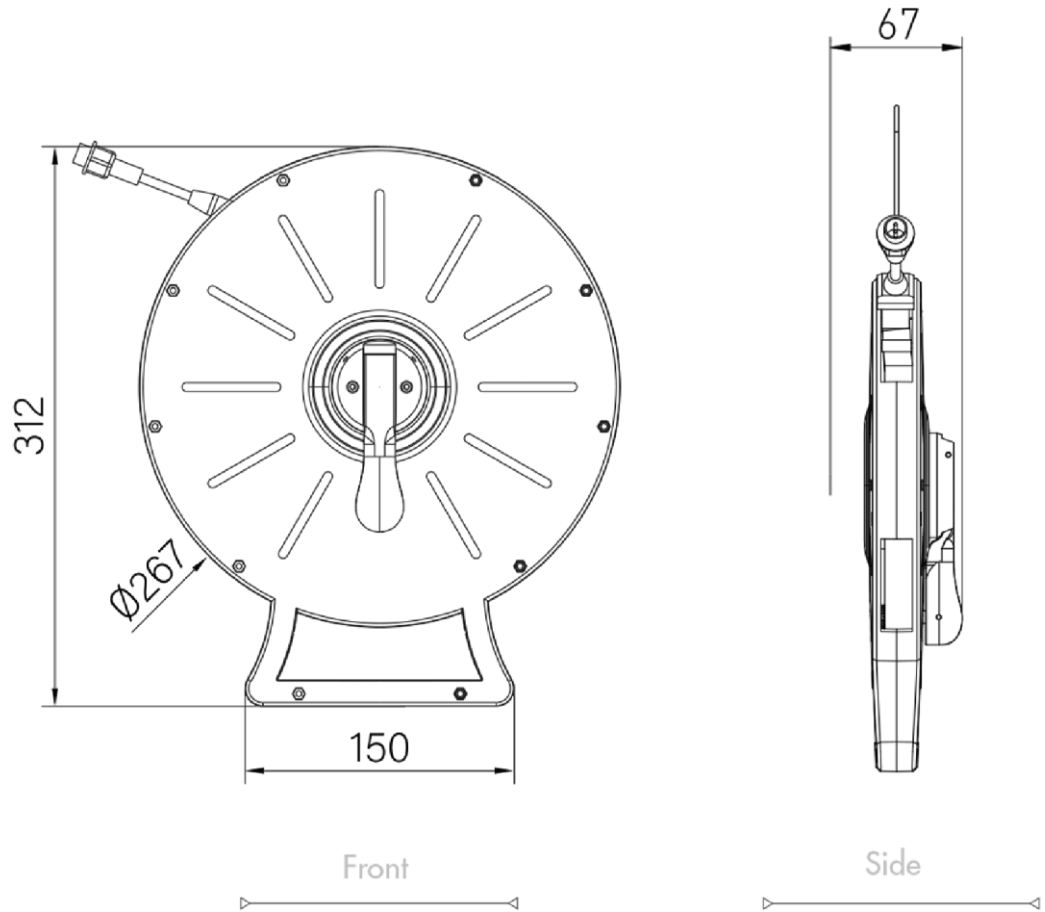

Produktinformationen

Ein großartiges Werkzeug für alle Handwerker! 10 m leistungsstarker LED-Streifen, der einfach aus der Rolle gezogen und direkt in die Steckdose gesteckt wird. Perfekt, wenn Licht aus mehreren Winkeln benötigt wird. Die ultraflexible LED-Leiste kann überall angebracht oder platziert werden. Mit insgesamt 7.000 Lumen haben Sie mehr als genug Licht für die meisten Aufgaben. Der Abroller liegt gut in der Hand und nimmt nur wenig Platz in Anspruch.

Spezifikationen

Spannung	220-240V
Länge	10 m
IP Klasse	IP65
Leistung	80 W – 8 W/m
Farbtemperatur	4000 K
Abstrahlwinkel	120°
Helligkeit	700 lm/m
LED Typ, Menge	SMD2835, 70 LED/m
Arbeitstemperatur	-20° to +50°C
Lebensdauer	50.000 h (L70)
Dimmbar	Nein
Produktgröße	312 x 267 x 50mm
Netto Gewicht/Bruttogewicht	1,3 / 1,9 kg
Gewährleistung	3 Jahre
Zertifikate	CE

TECHNISCHE SPEZIFIKATIONEN

Multiflex

10 m LED-Streifen

Art.-Nr.: 156170

EAN: 7090049800054

DE

ANLEITUNG VOR DER VERWENDUNG (LED-STREIFEN HERAUSZIEHEN)

1. Klappen Sie den Griff in die angezeigte Richtung

2. Horizontaler Zustand des Griffs

3. Griff vertikal drehen

4. LED-Streifen herausziehen

Multiflex

10 m LED-Streifen

Art.-Nr.: 156170

EAN: 7090049800054

DE