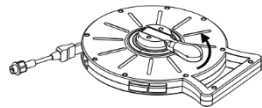

Produktinformationen

Ein großartiges Werkzeug für alle Handwerker! 10 m leistungsstarker LED-Streifen, der einfach aus der Rolle gezogen und direkt in die Steckdose gesteckt wird. Perfekt, wenn Licht aus mehreren Winkeln benötigt wird. Die ultraflexible LED-Leiste kann überall angebracht oder platziert werden. Mit insgesamt 7.000 Lumen haben Sie mehr als genug Licht für die meisten Aufgaben. Der Abroller liegt gut in der Hand und nimmt nur wenig Platz in Anspruch.

TECHNISCHE SPEZIFIKATIONEN

Multiflex

10 m LED-Streifen

Art.-Nr.: 156170

EAN: 7090049800054

DE

ANLEITUNG VOR DER VERWENDUNG (LED-STREIFEN HERAUSZIEHEN)

1. Klappen Sie den Griff in die angezeigte Richtung

2. Horizontaler Zustand des Griffs

3. Griff vertikal drehen

4. LED-Streifen herausziehen

Multiflex

10 m LED-Streifen

Art.-Nr.: 156170

EAN: 7090049800054

DE