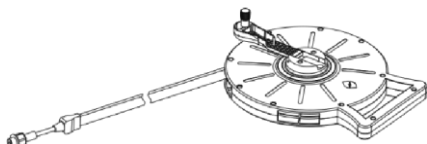

Produktinformationen

Ein großartiges Werkzeug für alle Handwerker! 10 m leistungsstarker LED-Streifen, der einfach aus der Rolle gezogen und direkt in die Steckdose gesteckt wird. Perfekt, wenn Licht aus mehreren Winkeln benötigt wird. Die ultraflexible LED-Leiste kann überall angebracht oder platziert werden. Mit insgesamt 7.000 Lumen haben Sie mehr als genug Licht für die meisten Aufgaben. Der Abroller liegt gut in der Hand und nimmt nur wenig Platz in Anspruch.

Spezifikationen

Spannung	220-240V
Länge	10 m
IP Klasse	IP65
Leistung	80 W – 8 W/m
Farbtemperatur	4000 K
Abstrahlwinkel	120°
Helligkeit	700 lm/m
LED Typ, Menge	SMD2835, 70 LED/m
Arbeitstemperatur	-20° to +50°C
Lebensdauer	50.000 h (L70)
Dimmbar	Nein
Produktgröße	312 x 267 x 50mm
Netto Gewicht/Bruttogewicht	1,3 / 1,9 kg
Gewährleistung	3 Jahre
Zertifikate	CE

TECHNISCHE SPEZIFIKATIONEN

Multiflex

10 m LED-Streifen

Art.-Nr.: 156170

EAN: 7090049800054

DE

ANLEITUNG VOR DER VERWENDUNG (LED-STREIFEN HERAUSZIEHEN)

1. Klappen Sie den Griff in die angezeigte Richtung

2. Horizontaler Zustand des Griffs

3. Griff vertikal drehen

4. LED-Streifen herausziehen

Multiflex

10 m LED-Streifen

Art.-Nr.: 156170

EAN: 7090049800054

DE