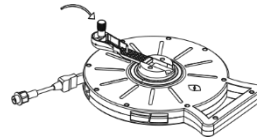

Produktinformationen

Ein großartiges Werkzeug für alle Handwerker! 10 m leistungsstarker LED-Streifen, der einfach aus der Rolle gezogen und direkt in die Steckdose gesteckt wird. Perfekt, wenn Licht aus mehreren Winkeln benötigt wird. Die ultraflexible LED-Leiste kann überall angebracht oder platziert werden. Mit insgesamt 7.000 Lumen haben Sie mehr als genug Licht für die meisten Aufgaben. Der Abroller liegt gut in der Hand und nimmt nur wenig Platz in Anspruch.

TECHNISCHE SPEZIFIKATIONEN

Multiflex

10 m LED-Streifen

Art.-Nr.: 156170

EAN: 7090049800054

DE

ANLEITUNG VOR DER VERWENDUNG (LED-STREIFEN HERAUSZIEHEN)

1. Klappen Sie den Griff in die angezeigte Richtung

2. Horizontaler Zustand des Griffs

3. Griff vertikal drehen

4. LED-Streifen herausziehen

Multiflex

10 m LED-Streifen

Art.-Nr.: 156170

EAN: 7090049800054

DE

5. LED-Streifen einsatzbereit wenn vollständig abgerollt.

ANWEISUNGEN NACH DEM GEBRAUCH (LED-STREIFEN ZURÜCKZIEHEN)

1. Drehen Sie den Griff, um den LED-Streifen zurückzuziehen.

2. Griff bis zu dieser Position zurückdrehen