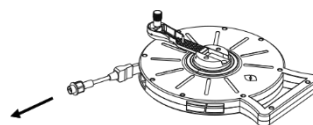

Produktinformationen

Ein großartiges Werkzeug für alle Handwerker! 10 m leistungsstarker LED-Streifen, der einfach aus der Rolle gezogen und direkt in die Steckdose gesteckt wird. Perfekt, wenn Licht aus mehreren Winkeln benötigt wird. Die ultraflexible LED-Leiste kann überall angebracht oder platziert werden. Mit insgesamt 7.000 Lumen haben Sie mehr als genug Licht für die meisten Aufgaben. Der Abroller liegt gut in der Hand und nimmt nur wenig Platz in Anspruch.

Spezifikationen

Spannung	220-240V
Länge	10 m
IP Klasse	IP65
Leistung	80 W – 8 W/m
Farbtemperatur	4000 K
Abstrahlwinkel	120°
Helligkeit	700 lm/m
LED Typ, Menge	SMD2835, 70 LED/m
Arbeitstemperatur	-20° to +50°C
Lebensdauer	50.000 h (L70)
Dimmbar	Nein
Produktgröße	312 x 267 x 50mm
Netto Gewicht/Bruttogewicht	1,3 / 1,9 kg
Gewährleistung	3 Jahre
Zertifikate	CE

TECHNISCHE SPEZIFIKATIONEN

Multiflex

10 m LED-Streifen

Art.-Nr.: 156170

EAN: 7090049800054

DE

ANLEITUNG VOR DER VERWENDUNG (LED-STREIFEN HERAUSZIEHEN)

1. Klappen Sie den Griff in die angezeigte Richtung

2. Horizontaler Zustand des Griffs

3. Griff vertikal drehen

4. LED-Streifen herausziehen

Multiflex

10 m LED-Streifen

Art.-Nr.: 156170

EAN: 7090049800054

DE