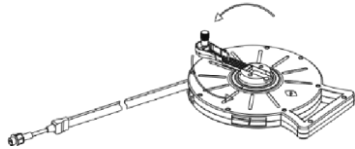

Produktinformationen

Ein großartiges Werkzeug für alle Handwerker! 10 m leistungsstarker LED-Streifen, der einfach aus der Rolle gezogen und direkt in die Steckdose gesteckt wird. Perfekt, wenn Licht aus mehreren Winkeln benötigt wird. Die ultraflexible LED-Leiste kann überall angebracht oder platziert werden. Mit insgesamt 7.000 Lumen haben Sie mehr als genug Licht für die meisten Aufgaben. Der Abroller liegt gut in der Hand und nimmt nur wenig Platz in Anspruch.

TECHNISCHE SPEZIFIKATIONEN

Multiflex

10 m LED-Streifen

Art.-Nr.: 156170

EAN: 7090049800054

DE

ANLEITUNG VOR DER VERWENDUNG (LED-STREIFEN HERAUSZIEHEN)

1. Klappen Sie den Griff in die angezeigte Richtung

2. Horizontaler Zustand des Griffs

3. Griff vertikal drehen

4. LED-Streifen herausziehen

Multiflex

10 m LED-Streifen

Art.-Nr.: 156170

EAN: 7090049800054

DE

5. LED-Streifen einsatzbereit wenn vollständig abgerollt.

ANWEISUNGEN NACH DEM GEBRAUCH (LED-STREIFEN ZURÜCKZIEHEN)

1. Drehen Sie den Griff, um den LED-Streifen zurückzuziehen.

2. Griff bis zu dieser Position zurückdrehen