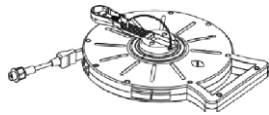

2. Horizontaler Zustand des Griffs

3. Griff vertikal drehen

4. LED-Streifen herausziehen

Multiflex

10 m LED-Streifen

Art.-Nr.: 156170

EAN: 7090049800054

DE

5. LED-Streifen einsatzbereit wenn vollständig abgerollt.

ANWEISUNGEN NACH DEM GEBRAUCH (LED-STREIFEN ZURÜCKZIEHEN)

1. Drehen Sie den Griff, um den LED-Streifen zurückzuziehen.

2. Griff bis zu dieser Position zurückdrehen

3. Sichern Sie den Griff in der Mitte der

4. Bereit für die Lagerung. Halterung.

WARNUNG

- Schalten Sie den Strom während des Installationsvorgangs nicht ein. Bitte ziehen Sie den gesamten LED-Streifen aus der Rolle, bevor Sie den Strom anschließen.
- Die Versorgungsspannung sollte mit der vom Produkt angegebenen Spannung übereinstimmen, und es sollten geeignete Sicherheitsvorrichtungen installiert werden.
- Decken Sie den LED-Streifen während der Verwendung des Produkts nicht mit Gegenständen ab, damit das Produkt gut strahlen kann.
- Schlagen oder quetschen Sie den LED-Streifen nicht. Vermeiden Sie außerdem Erschütterungen während des Gebrauchs.
- Dieses Produkt ist kein Spielzeug. Bitte installieren Sie es an Orten, die Kinder nicht ohne Aufsicht von Erwachsenen erreichen können.
- Installation und Befestigung: Verwenden Sie keine Metallmaterialien wie Eisendraht, um den LED-Streifen zu befestigen, da dies zu Leckagen, Kurzschlüssen, Feuer, usw. führen kann.