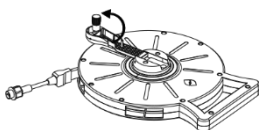

Produktinformationen

Ein großartiges Werkzeug für alle Handwerker! 10 m leistungsstarker LED-Streifen, der einfach aus der Rolle gezogen und direkt in die Steckdose gesteckt wird. Perfekt, wenn Licht aus mehreren Winkeln benötigt wird. Die ultraflexible LED-Leiste kann überall angebracht oder platziert werden. Mit insgesamt 7.000 Lumen haben Sie mehr als genug Licht für die meisten Aufgaben. Der Abroller liegt gut in der Hand und nimmt nur wenig Platz in Anspruch.

Spezifikationen

Spannung	220-240V
Länge	10 m
IP Klasse	IP65
Leistung	80 W – 8 W/m
Farbtemperatur	4000 K
Abstrahlwinkel	120°
Helligkeit	700 lm/m
LED Typ, Menge	SMD2835, 70 LED/m
Arbeitstemperatur	-20° to +50°C
Lebensdauer	50.000 h (L70)
Dimmbar	Nein
Produktgröße	312 x 267 x 50mm
Netto Gewicht/Bruttogewicht	1,3 / 1,9 kg
Gewährleistung	3 Jahre
Zertifikate	CE

TECHNISCHE SPEZIFIKATIONEN

Multiflex

10 m LED-Streifen

Art.-Nr.: 156170

EAN: 7090049800054

DE

ANLEITUNG VOR DER VERWENDUNG (LED-STREIFEN HERAUSZIEHEN)

1. Klappen Sie den Griff in die angezeigte Richtung

2. Horizontaler Zustand des Griffs

3. Griff vertikal drehen

4. LED-Streifen herausziehen

Multiflex

10 m LED-Streifen

Art.-Nr.: 156170

EAN: 7090049800054

DE